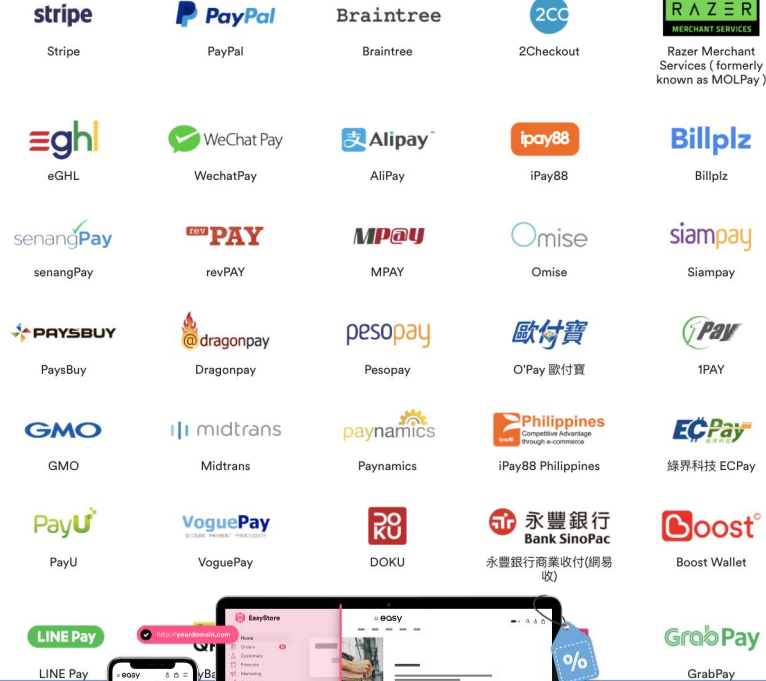

# Menguruskan semua di satu tempat

EasyStore

Mulakan Perniagaan Online  
Anda Dalam Satu Hari

www.easystore.co

# Persediaan pembayaran segera

- ★ Sediakan dokumen perniagaan anda (SSM, penyata akaun bank syarikat)
- ★ Daftar dengan segera: Stripe
- ★ Tidak memerlukan dokumen: Paypal
- ★ Bayaran transaksi terendah: Billplz (RM 1.50)
- ★ Percuma untuk pelanggan EasyStore: iPay88