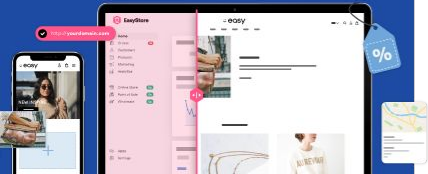

EasyStore

Mulakan
Perniagaan Online
Anda Dalam
Satu Hari

www.easystore.co

Bagaimana EasyStore membantu

- **Masa** - Lancarkan dalam beberapa hari (atau sehari)
- **Kos** - Kos rendah untuk bermula (RM 59/sebulan)
- **Sumber manusia** - Tidak perlu pasukan IT