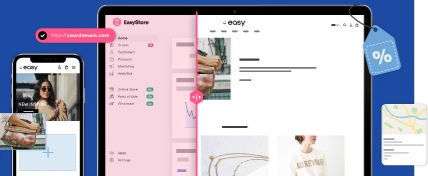

## Kes 4: Jia Xiang

- Perniagaan berasal di Pulau Pangkor
- Mengedar lebih daripada 30 kedai di Malaysia
- Talian + luar talian

EasyStore

Mulakan  
Perniagaan Online  
Anda Dalam  
Satu Hari

[www.easystore.co](http://www.easystore.co)

# Isu popular semasa dalam talian

- Menu
- Perkhidmatan Pelanggan
- Pengurusan Pesanan