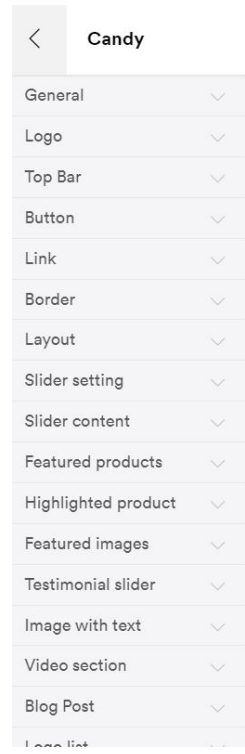

# Reka bentuk kedai prapasang

- ★ Percuma reka bentuk kedai
- ★ Memasang tema dengan satu-klik
- ★ Menyesuaikan atau ubah sumber
- ★ Pratonton dalam desktop, tablet, mudah alih