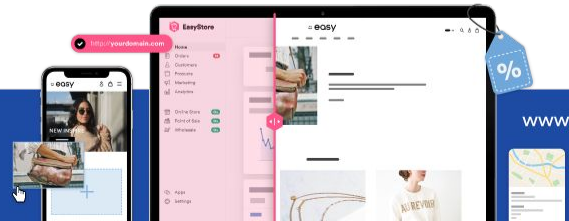

# Pengurusan pesanan

- Rekod pesanan manual
- Kemas kini status pembayaran manual
- Kemas kini status penghantaran manual

# Semua ini memerlukan Masa , Kos , Sumber Manusia

EasyStore

Mulakan Perniagaan Online  
Anda Dalam Satu Hari

[www.easystore.co](http://www.easystore.co)

EasyStore

Mulakan  
Perniagaan Online  
Anda Dalam  
Satu Hari