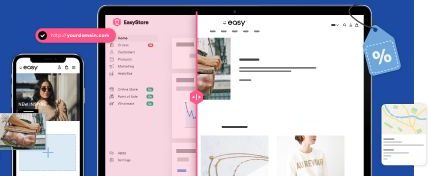

# Kesan PKP kepada perniagaan dalam talian

Online sales growth

EasyStore

Mulakan  
Perniagaan Online  
Anda Dalam  
Satu Hari

[www.easystore.co](http://www.easystore.co)

# Agenda

- Contoh perniagaan tradisional yang ubah ke dalam talian
- Bagaimana EasyStore membantu dalam menubuhkan kedai dalam talian