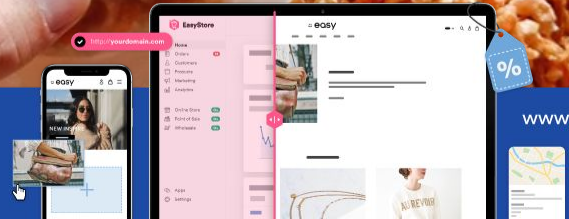

EasyStore

Mulakan Perniagaan Online  
Anda Dalam Satu Hari

www.easystore.co

## Kes 3: adabi

- Sejak 1984
- Bina kedai talian pada 2018
- Sekarang boleh didapati di Lazada, Shopee, E-kedai Tesco, dan banyak lagi

EasyStore

Mulakan Perniagaan Online  
Anda Dalam Satu Hari

www.easystore.co

## Kes 4: Jia Xiang

- Perniagaan berasal di Pulau Pangkor
- Mengedar lebih daripada 30 kedai di Malaysia
- Talian + luar talian

EasyStore

Mulakan  
Perniagaan Online  
Anda Dalam  
Satu Hari

[www.easystore.co](http://www.easystore.co)

# Isu popular semasa dalam talian

- Menu
- Perkhidmatan Pelanggan
- Pengurusan Pesanan