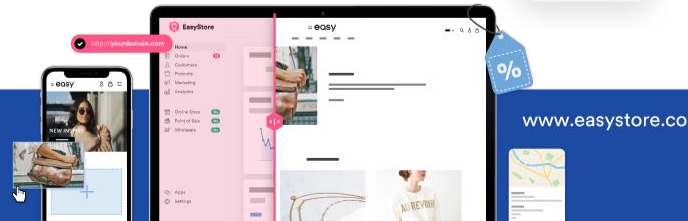

100++ plugins canggih (aplikasi)