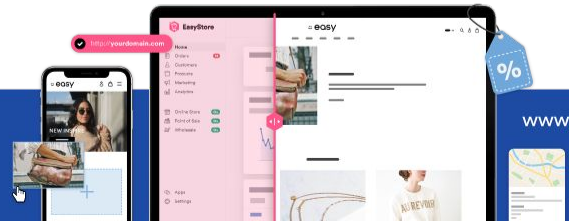

# Agenda

- Contoh perniagaan tradisional yang ubah ke dalam talian
- Bagaimana EasyStore membantu dalam menubuhkan kedai dalam talian

# Bagaimana perniagaan tradisi ubah ke dalam talian

Contoh perniagaan tradisional

EasyStore

Mulakan Perniagaan Online  
Anda Dalam Satu Hari

[www.easystore.co](http://www.easystore.co)