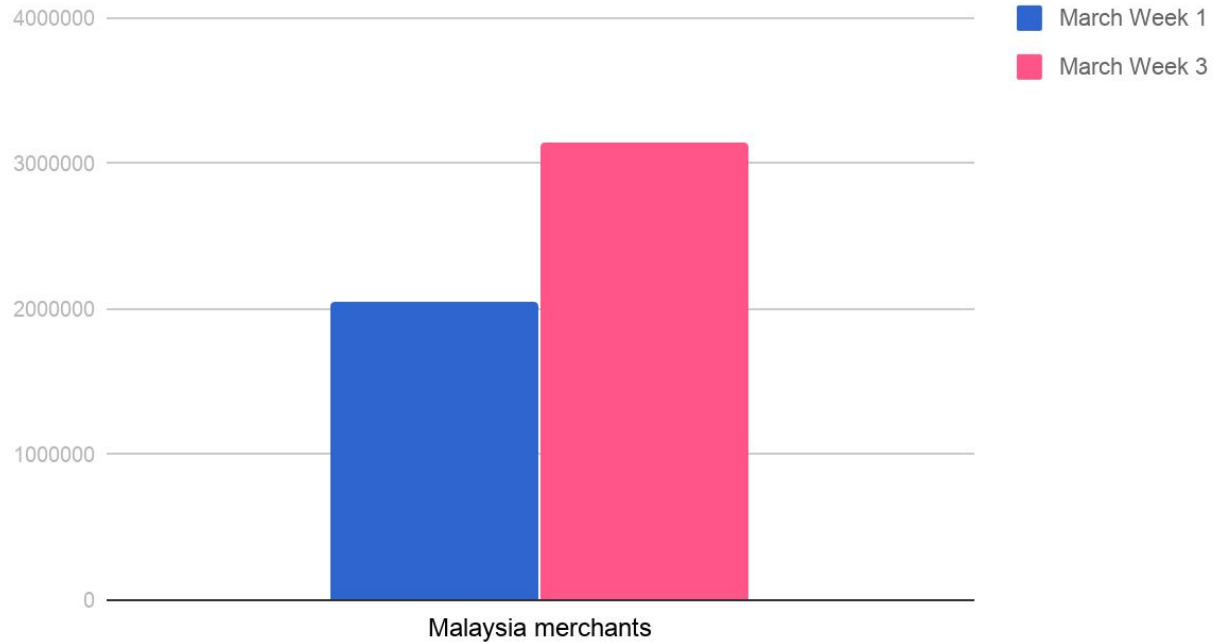

# Kesan PKP kepada perniagaan dalam talian

Online sales growth

EasyStore

Mulakan  
Perniagaan Online  
Anda Dalam  
Satu Hari

[www.easystore.co](http://www.easystore.co)