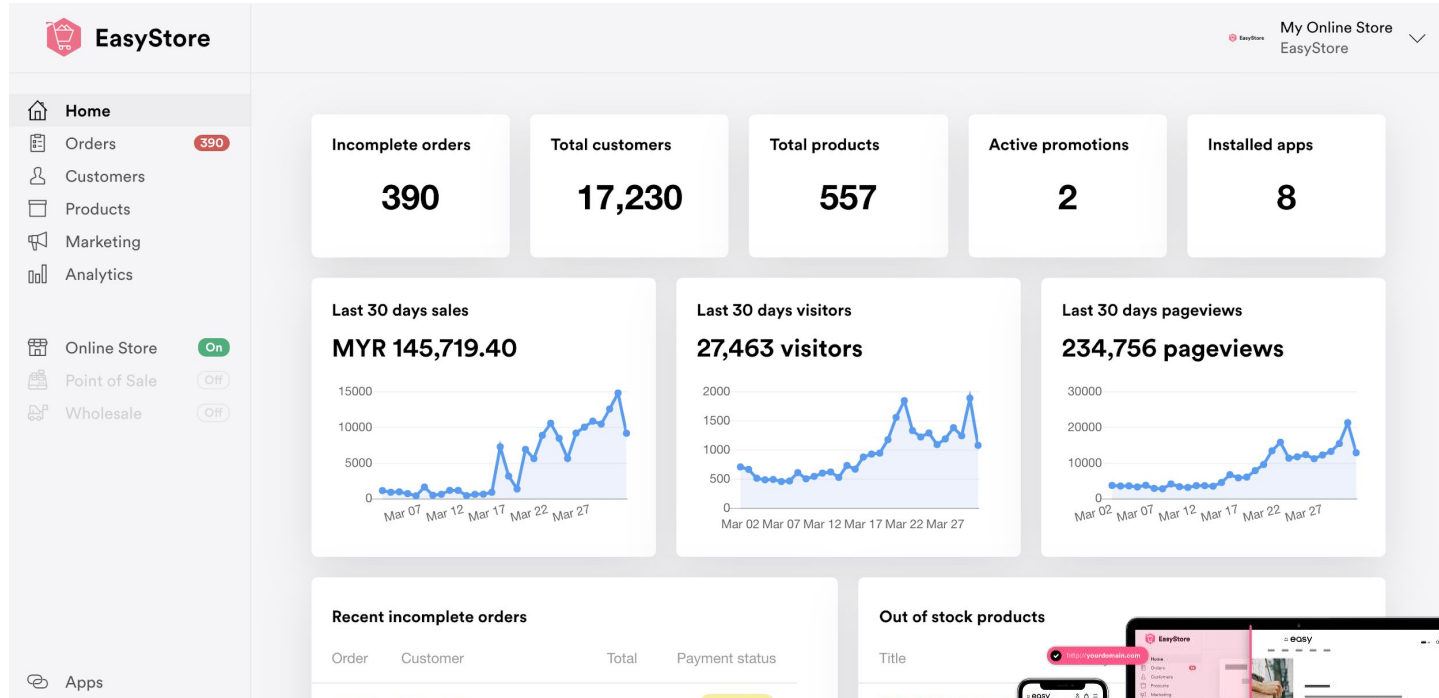

Menguruskan semua di satu tempat

EasyStore

Mulakan Perniagaan Online
Anda Dalam Satu Hari